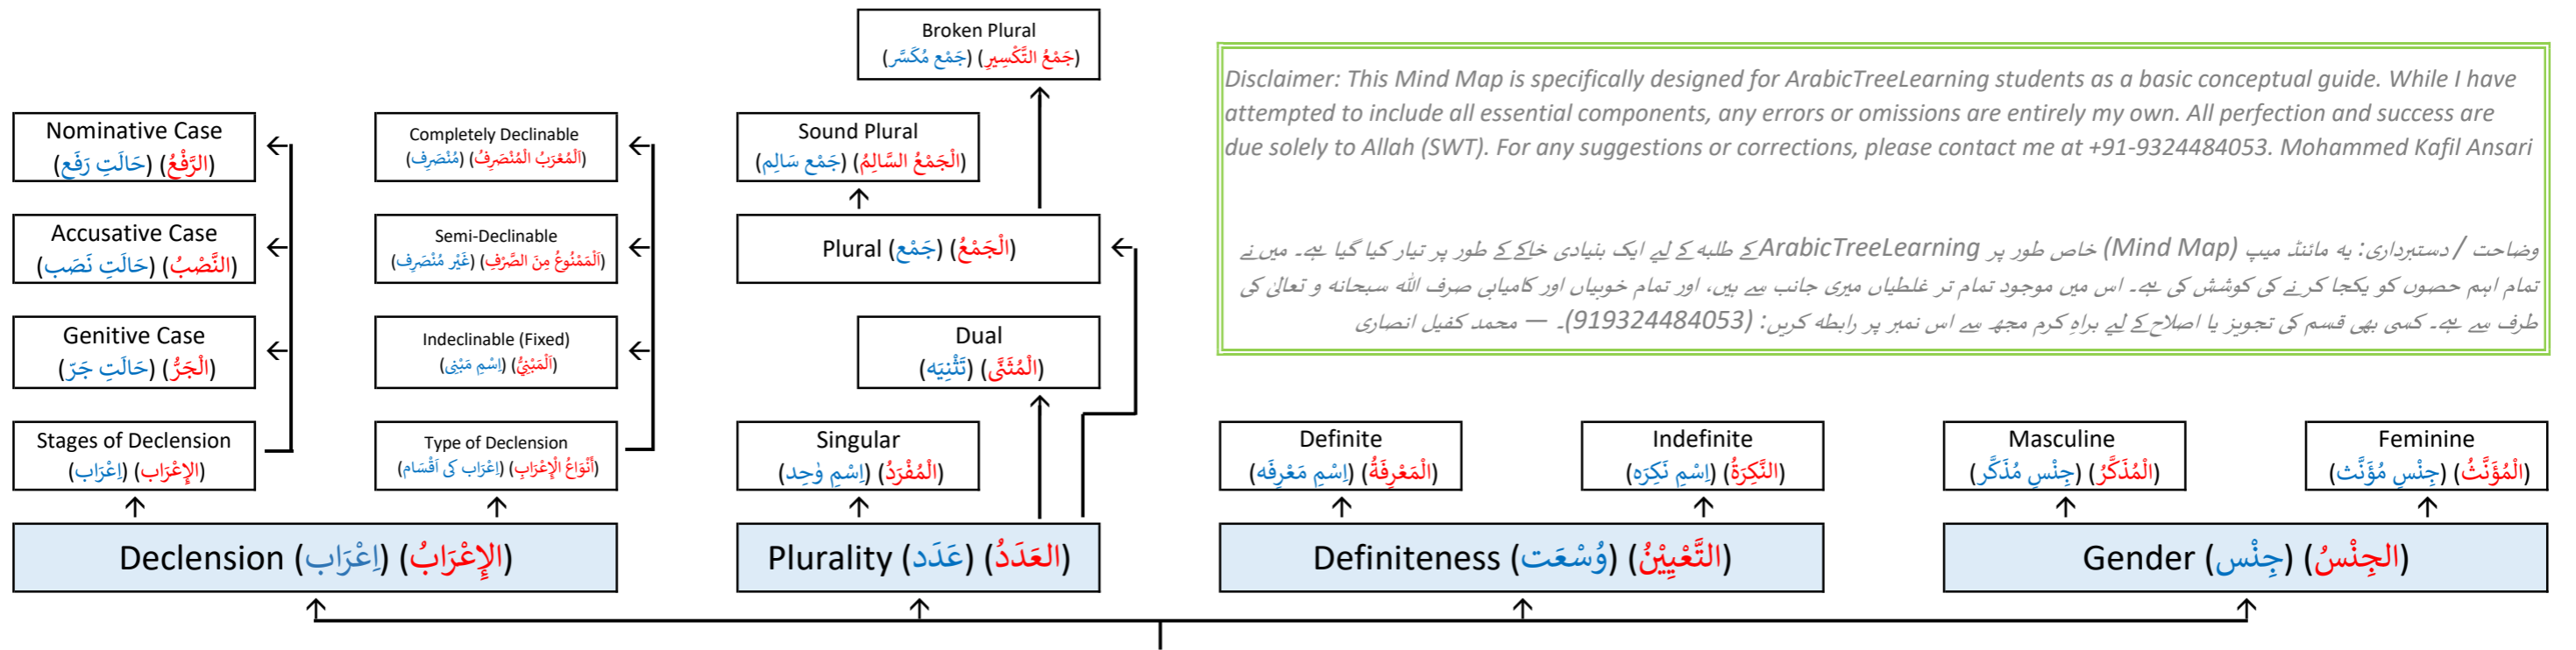

وضاحت / دستبرداری: یہ مائنڈ میپ (Mind Map) خاص طور پر ArabicTreeLearning کے طلبہ کے لیے ایک بنیادی خاکے کے طور پر تیار کیا گیا ہے۔ میں نے تمام اہم حصوں کو یکجا کرنے کی کوشش کی ہے۔ اس میں موجود تمام تر غلطیاں میری جانب سے ہیں، اور تمام خوبیاں اور کامیابی صرف اللہ سبحانہ و تعالیٰ کی طرف سے ہے۔ کسی بھی قسم کی تجویز یا اصلاح کے لیے براہ کرم مجھ سے اس نمبر پر رابطہ کریں: (919324484053)۔ — محمد کفیل انصاری